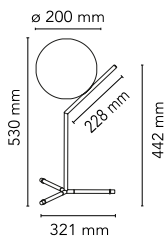

IC Lights Table 1 High

от Michael Anastassiades , 2014

Настольный светильник рассеянного света. Рамка из латуни, брашированной и покрытой прозрачным лаком, или из хромистой стали. Диффузор из опалового стекла. Диммер на шнуре питания.