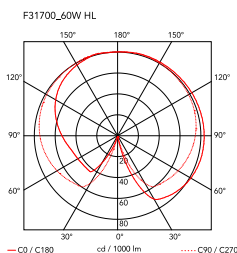

IC Lights Table 1 High

от Michael Anastassiades , 2014

Настольный светильник рассеянного света. Рамка из латуни, брашированной и покрытой прозрачным лаком, или из хромистой стали. Диффузор из опалового стекла. Диммер на шнуре питания.