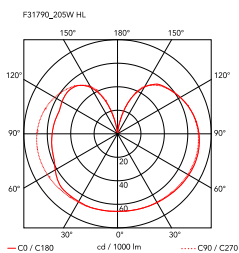

IC Lights Ceiling/Wall 2

от Michael Anastassiades , 2014

Настенный-потолочный светильник рассеянного света. Рамка из латуни, брашированной и покрытой прозрачным лаком, или из хромистой стали. Диффузор из опалового стекла.

Монтаж	Потолочный и настенный
Среда	Интерьер
Вес	3.7 Kg
Имеющиеся источники света	1 x RF26259 LED 17W E27 2700K [e] 1900lm Dimmable 1 x RF26258 LED 17W E27 3000K [e] 2000lm Dimmable 1 x RF28665 LED 15W E27 2700K [e] 2000lm Dimmable 1 x RF28666 LED 15W E27 3000K [e] 2000lm Dimmable
Аварийное освещение	Без
Напряжение	220-250V
Мощность	MAX 205W
Аккумулятор	Нет
Блок питания входит в комплектацию	Нет
Материалы	Выдувное стекло, Латунь, Сталь
Цвета	<ul style="list-style-type: none"> ● F3179030 - Black ● F3179057 - Chrome ● F3179059 - Матовая латунь
Сертификат	   