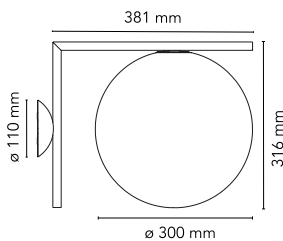

IC Lights Ceiling/Wall 2

от Michael Anastassiades , 2014

Настенный-потолочный светильник рассеянного света. Рамка из латуни, брашированной и покрытой прозрачным лаком, или из хромистой стали. Диффузор из опалового стекла.

Монтаж	Потолочный и настенный
Среда	Интерьер
Вес	3.7 Kg
Имеющиеся источники света	1 x RF26259 LED 17W E27 2700K [e] 1900lm Dimmable 1 x RF26258 LED 17W E27 3000K [e] 2000lm Dimmable 1 x RF28665 LED 15W E27 2700K [e] 2000lm Dimmable 1 x RF28666 LED 15W E27 3000K [e] 2000lm Dimmable
Аварийное освещение	Без
Напряжение	220-250V
Мощность	MAX 205W
Аккумулятор	Нет
Блок питания входит в комплектацию	Нет
Материалы	Выдувное стекло, Латунь, Сталь
Цвета	<ul style="list-style-type: none"> ● F3179030 - Black ● F3179057 - Chrome ● F3179059 - Матовая латунь
Сертификат	   