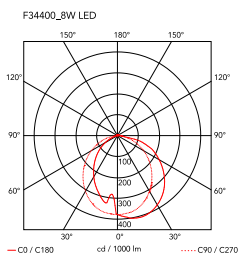

Разъем USB на тыльной стороне основания позволяет заряжать смартфоны и планшеты наиболее распространенных моделей (макс. 1,5А). Адаптер на штекерном разъеме со сменными разъемами. Шнур питания имеет длину 2,5 метра.