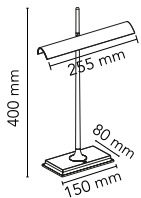

Разъем USB на тыльной стороне основания позволяет заряжать смартфоны и планшеты наиболее распространенных моделей (макс. 1,5А). Адаптер на штекерном разъеме со сменными разъемами. Шнур питания имеет длину 2,5 метра.