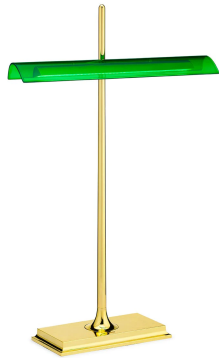

Goldman

от Ron Gilad , 2013

Настольный светильник прямого света. Алюминиевая конструкция с наружным диффузором из прозрачного метакрилата и опаловым диффузором из ПК для светодиодного источника. Оптический выключатель на основании с диммером с сенсорной технологией.

Разъем USB на тыльной стороне основания позволяет заряжать смартфоны и планшеты наиболее распространенных моделей (макс. 1,5А). Адаптер на штекерном разъеме со сменными разъемами. Шнур питания имеет длину 2,5 метра.

Монтаж	Настольный
Среда	Интерьер
Вес	0,9 Kg
Имеющиеся источники света	42 x LED 8W 248lm total 2700K [i] CRI 85 Dimmer
Аварийное освещение	Без
Переключение	Optical switch on dimmable base with "Soft Touch" technology
Напряжение	220-240V
Мощность	8W
Аккумулятор	Нет
Блок питания входит в комплектацию	Да
Длина шнура	2500 mm
Материалы	Алюминий, Метакрилат
Цвета	<p> F3440044 - Brass/Green</p> <p> F3440030 - Black/Fumée</p>
Сертификат	