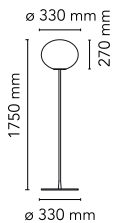

Glo-Ball Floor 2

от Jasper Morrison , 1998

Напольный светильник рассеянного света. Диффузор из травленого снаружи накладного опалового стекла ручной работы с литой под давлением резьбовой круглой гайкой с алодиновым покрытием. Окрашенные в серый и чёрный цвет стальное основание большой толщины и стержень, а также отлитый под давлением алюминиевый держатель диффузора. На кабеле расположен электронный диммер, который позволяет регулировать яркость света.

Монтаж	Пол
Среда	Интерьер
Вес	12.5 Kg
Имеющиеся источники света	1 x LED 17W E27 1900lm 2700K [e] cod. RF26259 Dimmable 1 x LED 17W E27 2000lm 3000K [e] cod. RF26258 Dimmable 1 x LED 15W E27 2000lm 2700K [e] cod. RF28665 Dimmable 1 x LED 15W E27 2000lm 3000K [e] cod. RF28666 Dimmable
Аварийное освещение	Без
Переключение	On the cable there is the electronic dimmer which allows the regulation of light brightness with a dial.
Напряжение	220-250V
Мощность	MAX 250W
Аккумулятор	Нет
Блок питания входит в комплектацию	Да
Длина шнура	2400 mm
Материалы	Стекло, Сталь
Цвета	● F3032031 - Black ● F3032020 - Silver
Сертификат	