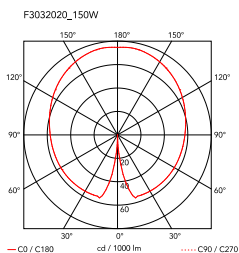

Glo-Ball Floor 2

от Jasper Morrison , 1998

Напольный светильник рассеянного света. Диффузор из травленого снаружи накладного опалового стекла ручной работы с литой под давлением резьбовой круглой гайкой с алодиновым покрытием. Окрашенные в серый и чёрный цвет стальное основание большой толщины и стержень, а также отлитый под давлением алюминиевый держатель диффузора. На кабеле расположен электронный диммер, который позволяет регулировать яркость света.