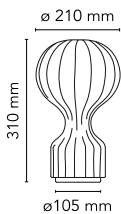

Gatto Piccolo

от Achille & Pier Giacomo Castiglioni , 1960

Настольный светильник рассеянного света. На внутреннюю стальную конструкцию с порошковым покрытием белого цвета распылением нанесена уникальная смола «сосооп» для создания диффузора, на который затем распылением наносится прозрачное защитное покрытие. На кабеле расположен электронный диммер, который позволяет регулировать яркость света.

Монтаж	Настольный
Среда	Интерьер
Вес	0.9 Kg
Имеющиеся источники света	1 x RF26260 LED 10W E14 900lm 3000K [e] Dimmable 1 x RF26261 LED 10W E14 800lm 2700K [e] Dimmable 1 x RF30263 LED 8W E14 900lm 2700K [e] Dimmable 1 x RF30264 LED 8W E14 900lm 3000K [e] Dimmable
Аварийное освещение	Без
Переключение	On the cable there is the electronic dimmer which allows the regulation of light brightness with a dial.
Напряжение	220-240V
Мощность	MAX 60W
Аккумулятор	Нет
Блок питания входит в комплектацию	Да
Длина шнура	1800 mm
Материалы	Защитная смола, Сталь
Цвета	● F2701009 - Кокон