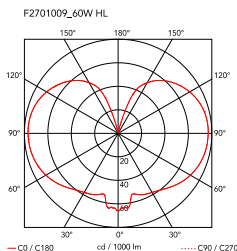

Монтаж	Настольный
Среда	Интерьер
Вес	0.9 Kg
Имеющиеся источники света	1 x RF26260 LED 10W E14 900lm 3000K [e] Dimmable 1 x RF26261 LED 10W E14 800lm 2700K [e] Dimmable 1 x RF30263 LED 8W E14 900lm 2700K [e] Dimmable 1 x RF30264 LED 8W E14 900lm 3000K [e] Dimmable
Аварийное освещение	Без
Переключение	On the cable there is the electronic dimmer which allows the regulation of light brightness with a dial.
Напряжение	220-240V
Мощность	MAX 60W
Аккумулятор	Нет
Блок питания входит в комплектацию	Да
Длина шнура	1800 mm
Материалы	Защитная смола, Сталь
Цвета	● F2701009 - Кокон