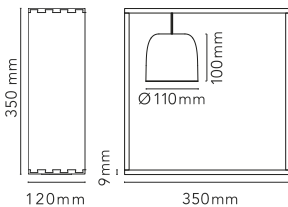

Gaku Wire

от Nendo , 2018

Светильник, состоящий из деревянного корпуса / рамы из массива ясеня в натуральном или черном цвете. Корпус из поликарбоната белого или черного цвета, рассеиватель из опалового поликарбоната с фотогравировкой, полученного по технологии инжекционного литья. Кнопочный выключатель с регулятором яркости (2 ступени) расположен на шнуре питания. Подача электропитания через штепсельную вилку (с USB-штекером и сменными разъемами), шнур питания полезной длиной 140 см.

| | |
|---|--|
| Монтаж | Настольный |
| Среда | Интерьер |
| Вес | 2,4 Kg |
| Имеющиеся источники света | 30 x LED ARRAY 5,5W 2700K 100lm CRI90 |
| Аварийное освещение | Без |
| Переключение | Dimmer |
| Мощность | 5,5W |
| Аккумулятор | Да |
| Блок питания входит в комплектацию | Да |
| Длина шнура | 140 cm mm |
| Материалы | Дерево, Поликарбонат |
| Цвета | <ul style="list-style-type: none"> ● F2521009 - Белое ● F2521030 - Black |
| Сертификат |    |