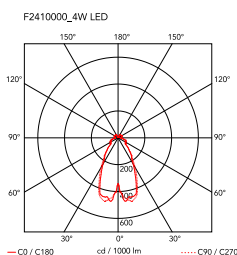

<b>Монтаж</b>	Подвесной
<b>Среда</b>	Интерьер
<b>Вес</b>	1 Kg
<b>Имеющиеся источники света</b>	1 x LED 4W E14 360lm 2700K [e] cod. RF25318 NON DIMM.
<b>Аварийное освещение</b>	Без
<b>Напряжение</b>	220-250V
<b>Мощность</b>	MAX 40W
<b>Аккумулятор</b>	Нет
<b>Блок питания входит в комплектацию</b>	Да
<b>Длина шнура</b>	2660 mm
<b>Материалы</b>	Стекло, Силикон, Сталь
<b>Цвета</b>	 F2410000 - Стекло
<b>Сертификат</b>	