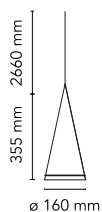

## Fucsia 1

от Achille Castiglioni , 1996

Подвесной светильник прямого света. 1 конический диффузор из стекла ручной работы, кромка с пескоструйной отделкой. Защитное кольцо диффузора из инжектированного опалового силикона. Трубочатый корпус из стали с блестящим белым порошковым покрытием. Розетка в сборе с потолочным креплением и стеклоармированной на 30% крышкой из полиамида, оба изготовлены методом инжектирования.

<b>Монтаж</b>	Подвесной
<b>Среда</b>	Интерьер
<b>Вес</b>	1 Kg
<b>Имеющиеся источники света</b>	1 x LED 4W E14 360lm 2700K [e] cod. RF25318 NON DIMM.
<b>Аварийное освещение</b>	Без
<b>Напряжение</b>	220-250V
<b>Мощность</b>	MAX 40W
<b>Аккумулятор</b>	Нет
<b>Блок питания входит в комплектацию</b>	Да
<b>Длина шнура</b>	2660 mm
<b>Материалы</b>	Стекло, Силикон, Сталь
<b>Цвета</b>	 F2410000 - Стекло
<b>Сертификат</b>	