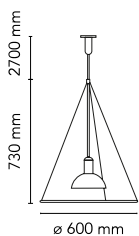

## Frisbi

от Achille Castiglioni , 1978

Подвесной светильник прямого, рассеянного и отраженного света. Пластина диффузора из инжектированного опалового полиметилметакрилата (ПММА), подвешена на трех тонких стальных тросах. Полированный, никелированный рефлектор из штампованного листового металла с покрытием из цапонлака окрашен в блестящий белый цвет внутри. Потолочное крепление из инжектированного ABS, окрашенного в черный цвет, и розетка.

<b>Монтаж</b>	Подвесной
<b>Среда</b>	Интерьер
<b>Вес</b>	2.7 Kg
<b>Имеющиеся источники света</b>	1 x LED 8W E27 740lm 2700K [e] cod. RF25314 DIMMER
<b>Аварийное освещение</b>	Без
<b>Напряжение</b>	220-250V
<b>Мощность</b>	1x MAX 105W
<b>Аккумулятор</b>	Нет
<b>Блок питания входит в комплектацию</b>	Да
<b>Длина шнура</b>	2700 mm
<b>Материалы</b>	Полиметилметакрилат, Сталь
<b>Цвета</b>	 F2500000 - Chrome
<b>Сертификат</b>	