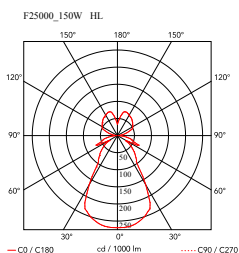

## Frisbi

от Achille Castiglioni , 1978

Подвесной светильник прямого, рассеянного и отраженного света. Пластина диффузора из инжектированного опалового полиметилметакрилата (ПММА), подвешена на трех тонких стальных тросах. Полированный, никелированный рефлектор из штампованного листового металла с покрытием из цапонлака окрашен в блестящий белый цвет внутри. Потолочное крепление из инжектированного ABS, окрашенного в черный цвет, и розетка.