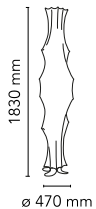

Fantasma Piccolo

от Tobia Scarpa , 1961

Напольный светильник рассеянного света. На внутреннюю стальную конструкцию с порошковым покрытием белого цвета распылением нанесена уникальная смола «сосооп» для создания диффузора, на который затем распылением наносится прозрачное защитное покрытие. На кабеле расположен электронный диммер, который позволяет регулировать яркость света.

Монтаж	Пол
Среда	Интерьер
Вес	10 Kg
Имеющиеся источники света	3 x LED 8W E27 740lm 3000K [e] cod. RF25317 DIMMER 3 x LED 8W E27 740lm 2700K [e] cod. RF25323 DIMMER
Аварийное освещение	Без
Переключение	On the cable there is the electronic dimmer which allows the regulation of light brightness with a dial.
Напряжение	220-240V
Мощность	3x MAX 60W
Аккумулятор	Нет
Блок питания входит в комплектацию	Да
Материалы	Кокон, Сталь
Цвета	● F2101009 - Кокон
Сертификат	    