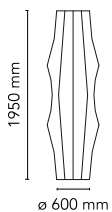

<b>Монтаж</b>	Пол
<b>Среда</b>	Интерьер
<b>Вес</b>	10.5 Kg
<b>Имеющиеся источники света</b>	4 x LED 8W E27 740lm 2700K [e] cod. RF25323 DIMMER 4 x LED 8W E27 740lm 3000K [e] cod. RF25317 DIMMER
<b>Аварийное освещение</b>	Без
<b>Переключение</b>	On the cable there is the electronic dimmer which allows the regulation of light brightness with a dial.
<b>Напряжение</b>	220-240V
<b>Мощность</b>	4x MAX 60W
<b>Аккумулятор</b>	Нет
<b>Блок питания входит в комплектацию</b>	Да
<b>Материалы</b>	Кокон, Сталь
<b>Цвета</b>	● F2201009 - Кокон
<b>Сертификат</b>	    