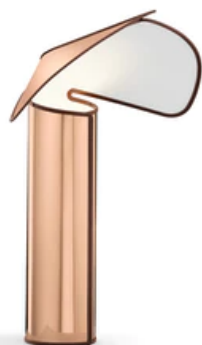

Chiara Table

Настольная лампа, представляющая собой единый корпус отражателя из листа алюминия в 3 вариантах расцветки, покрытого изнутри матовой белой пластиковой пленкой, сложенного и закрепленного клепаными крючками из нержавеющей стали. На весь контур корпуса нанесен резиновый профиль из штампованной резины соответствующего цвета. Внутреннее основание из экструдированного алюминия придает устойчивость закрепленному на нем корпусу и поддерживает патрон лампы. На кабеле питания установлен диммер для плавной регулировки интенсивности света. Длина кабеля — 1,9 метра.

Монтаж	Настольный
Среда	Интерьер
Вес	1,3 Kg
Имеющиеся источники света	1 x RF26261 LED 10W E14 800lm 2700K [e] Dimmable 1 x RF26260 LED 10W E14 900lm 3000K [e] Dimmable 1 x RF30263 LED 8W E14 900lm 2700K [e] Dimmable 1 x RF30264 LED 8W E14 900lm 3000K [e] Dimmable