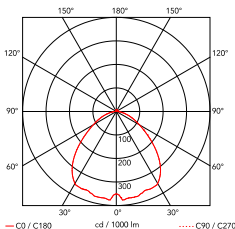

F10320 + F1033000_13W