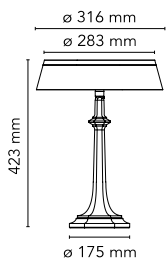

## Bon Jour Versailles

от Philippe Starck , 2017

Настольный светильник рассеянного света. Прозрачное основание и диффузор из инжектированного полиметилметакрилата. Гальванизированная крышка из ABS. Источник света с технологией Edge Lighting. Длина шнура питания 200 см, с диммерным переключателем, который обеспечивает функции ВКЛ-ВЫКЛ и регулировку яркости света 10-100 %. Блок питания со сменными разъемами.