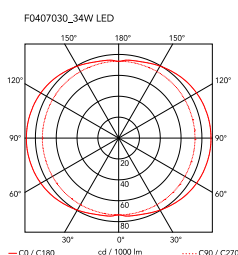

Монтаж	Подвесной
Среда	Интерьер
Вес	0.8 Kg
Имеющиеся источники света	1 x FLEX STRIP LED 35W 1770lm 2700K CRI90 [i]
Аварийное освещение	Без
Напряжение	48V
Мощность	35W
Аккумулятор	Нет
Блок питания входит в комплектацию	Нет
Длина шнура	2400 mm
Материалы	Алюминий
Цвета	● F0407030 - Black