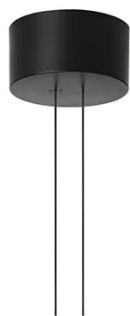

Arrangements Round Medium

or Michael Anastassiades , 2018

F0415030
Big Rose-MAX190W