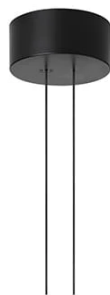

Arrangements Round Medium

от Michael Anastassiades , 2018

Подвесной светильник рассеянного света. Корпус из экструдированного алюминия машинного изгиба, покрытый черной порошковой краской, рассеиватель из оптического силикона цвета платины.

Встроенная в колпак электроника обеспечивает 4 режима освещения: нажатие, 1-10, потенциометр, DALI. В случае отсутствия этих систем свет может включаться системой нажатия, встроенной в колпак.

Длина кабеля 2,4 м

Монтаж	Подвесной
Среда	Интерьер
Вес	0.8 Kg
Имеющиеся источники света	1 x FLEX STRIP LED 35W 1770lm 2700K CRI90 [i]
Аварийное освещение	Без
Напряжение	48V
Мощность	35W
Аккумулятор	Нет
Блок питания входит в комплектацию	Нет
Длина шнура	2400 mm
Материалы	Алюминий
Цвета	● F0407030 - Black

Arrangements Round Medium

or Michael Anastassiades , 2018

F0415030
Big Rose-MAX190W

F0416030
Small Rose-MAX70

F0418030
Recessed Rose-MAX190W