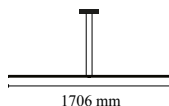

Монтаж	Подвесной
Среда	Интерьер
Вес	0.7 Kg
Имеющиеся источники света	1 x FLEX STRIP LED 29W 1480lm 2700K CRI90 [i]
Аварийное освещение	Без
Напряжение	48V
Мощность	29W
Аккумулятор	Нет
Блок питания входит в комплектацию	Нет
Длина шнура	2400 mm
Материалы	Алюминий
Цвета	● F0401030 - Black