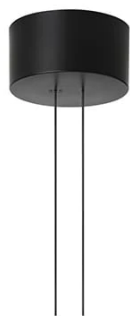

Arrangements Line

от Michael Anastassiades , 2018

Светильник Line нельзя устанавливать отдельно от других, его необходимо комбинировать с другими элементами.

Подвесной светильник рассеянного света. Корпус из экструдированного алюминия машинного изгиба, покрытый черной порошковой краской, рассеиватель из оптического силикона цвета платины.

Встроенная в колпак электроника обеспечивает 4 режима освещения: нажатие, 1-10, потенциометр, DALI. В случае отсутствия этих систем свет может включаться системой нажатия, встроенной в колпак.

Длина кабеля 2,4 м

Монтаж	Подвесной
Среда	Интерьер
Вес	0.7 Kg
Имеющиеся источники света	1 x FLEX STRIP LED 29W 1480lm 2700K CRI90 [i]
Аварийное освещение	Без
Напряжение	48V
Мощность	29W
Аккумулятор	Нет
Блок питания входит в комплектацию	Нет
Длина шнура	2400 mm
Материалы	Алюминий
Цвета	● F0401030 - Black

F0401030_28W LED

Arrangements Line

or Michael Anastassiades , 2018

F0415030
Big Rose-MAX190W

F0416030
Small Rose-MAX70

F0418030
Recessed Rose-MAX190W