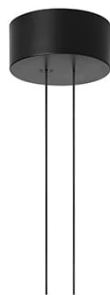

Arrangements Line

от Michael Anastassiades , 2018

Светильник Line нельзя устанавливать отдельно от других, его необходимо комбинировать с другими элементами.

Подвесной светильник рассеянного света. Корпус из экструдированного алюминия машинного изгиба, покрытый черной порошковой краской, рассеиватель из оптического силикона цвета платины.

Каждый элемент может быть подключен к источнику питания посредством электрической и механической системы подключения, разработанной для адаптируемой установки изделия.

Колпаки двух вариантов: лампа мощностью 70 Вт и лампа мощностью 190 Вт. Колпаки класса III также имеются для установки с удаленным источником питания: «поверхностная» версия для установки на цемент, «потопленная» версия для гипсокартонных потолков.

Монтаж	Подвесной
Среда	Интерьер
Вес	0.7 Kg
Имеющиеся источники света	1 x FLEX STRIP LED 29W 1480lm 2700K CRI90 [i]
Аварийное освещение	Без
Напряжение	48V
Мощность	29W
Аккумулятор	Нет
Блок питания входит в комплектацию	Нет
Длина шнура	2400 mm
Материалы	Алюминий
Цвета	● F0401030 - Black

F0401030_28W LED

Arrangements Line

or Michael Anastassiades , 2018

F0415030
Big Rose-MAX190W

F0416030
Small Rose-MAX70

F0418030
Recessed Rose-MAX190W