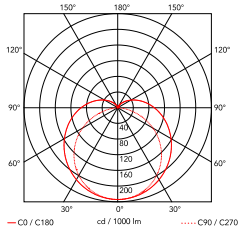

F0401030_28W LED