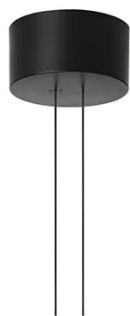

Arrangements Drop Up

or Michael Anastassiades , 2018

F0415030
Big Rose-MAX190W