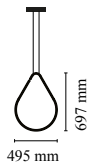

## Arrangements Drop Up

от Michael Anastassiades , 2018

Подвесной светильник рассеянного света. Корпус из экструдированного алюминия машинного изгиба, покрытый черной порошковой краской, рассеиватель из оптического силикона цвета платины.

Встроенная в колпак электроника обеспечивает 4 режима освещения: нажатие, 1-10, потенциометр, DALI. В случае отсутствия этих систем свет может включаться системой нажатия, встроенной в колпак.

Длина кабеля 2,4 м