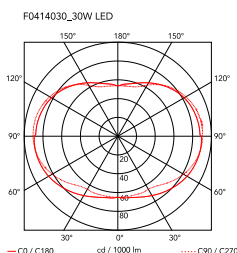

Монтаж	Подвесной
Среда	Интерьер
Вес	0.5 Kg
Имеющиеся источники света	1 x FLEX STRIP LED 32W 1530lm 2700K CRI90 [i]
Аварийное освещение	Без
Напряжение	48V
Мощность	32W
Аккумулятор	Нет
Блок питания входит в комплектацию	Нет
Длина шнура	2400 mm
Материалы	Алюминий
Цвета	● F0414030 - Black