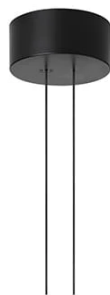

## Arrangements Drop Up

от Michael Anastassiades , 2018

Подвесной светильник рассеянного света. Корпус из экструдированного алюминия машинного изгиба, покрытый черной порошковой краской, рассеиватель из оптического силикона цвета платины.

Встроенная в колпак электроника обеспечивает 4 режима освещения: нажатие, 1-10, потенциометр, DALI. В случае отсутствия этих систем свет может включаться системой нажатия, встроенной в колпак.

Длина кабеля 2,4 м

<b>Монтаж</b>	Подвесной
<b>Среда</b>	Интерьер
<b>Вес</b>	0.5 Kg
<b>Имеющиеся источники света</b>	1 x FLEX STRIP LED 32W 1530lm 2700K CRI90 [i]
<b>Аварийное освещение</b>	Без
<b>Напряжение</b>	48V
<b>Мощность</b>	32W
<b>Аккумулятор</b>	Нет
<b>Блок питания входит в комплектацию</b>	Нет
<b>Длина шнура</b>	2400 mm
<b>Материалы</b>	Алюминий
<b>Цвета</b>	● F0414030 - Black

# Arrangements Drop Up

or Michael Anastassiades , 2018

---

**F0415030**  
Big Rose-MAX190W

---

**F0416030**  
Small Rose-MAX70

---

**F0418030**  
Recessed Rose-MAX190W