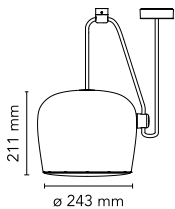

Aim

от Ronan & Erwan Bouroullec , 2013

Подвесной светильник. Корпус из лакированного листового алюминия, абажур из оптического поликарбоната с фототравлением. Внутренний рефлектор из ABS с фототравлением. Поворотный корпус. Питание непосредственно от сети. Яркость свечения светодиодного источника можно регулировать с помощью диммера «Триак для светодиодных светильников», получившего утверждение Flos. Flos не несет ответственности в случае неправильно выполненной электропроводки. Кабель имеет полезную длину 9 метров, таким образом, светильник можно повесить на расстоянии 3 метра от потолка. Предлагается также многогнездовая розетка с возможностью подключения до 5 Aim.

Монтаж	Подвесной
Среда	Интерьер
Вес	3,2 (x1 AIM) Kg
Имеющиеся источники света	1 x Multichip LED 16W 895lm 2700K CRI90 [i]
Аварийное освещение	Без
Напряжение	220-240V
Мощность	16W
Аккумулятор	Нет
Блок питания входит в комплектацию	Да
Длина шнура	9000/3000 mm
Материалы	ABS, Алюминий, Поликарбонат
Цвета	<ul style="list-style-type: none"> F0090039 - Ivy anodized F0090023 - Blue steel anodized F0090054 - Light silver anodized F0090009 - Белое F0090030 - Black