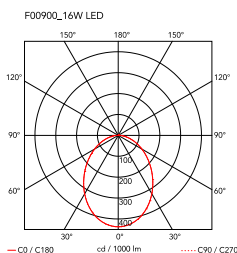

Aim

от Ronan & Erwan Bouroullec , 2013

Подвесной светильник. Корпус из лакированного листового алюминия, абажур из оптического поликарбоната с фототравлением. Внутренний рефлектор из ABS с фототравлением. Поворотный корпус. Питание непосредственно от сети. Яркость свечения светодиодного источника можно регулировать с помощью диммера «Триак для светодиодных светильников», получившего утверждение Flos. Flos не несет ответственности в случае неправильно выполненной электропроводки. Кабель имеет полезную длину 9 метров, таким образом, светильник можно повесить на расстоянии 3 метра от потолка. Предлагается также многогнездовая розетка с возможностью подключения до 5 Aim.