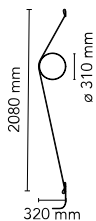

Wirering Grey

av Formafantasma , 2018

Vägglampor för indirekt belysning. Stomme i kalandrerad, extruderad aluminium och galvaniserad eller lackad finish. Strömförsörjningen tillhandahålls via den speciella tangerande kabeln i färgat gummi. Kabeln fästs till väggen med hjälp av fogar i ABS-plast med samma ytbehandling som ringen. Dimmerfunktion via en pedal på kabeln. Strömförsörjning via adapter med utbytbara kontakter. Användbar kabellängd är 2,5 meter.

Montering	Vägg
Miljö	Inomhus
Vikt	(ring 0,235kg + cable 0,710kg) = 0,945 Kg
Tillgängliga ljuskällor	180 x LED 16W 2700K 712lm CRI90 [i] Dimmable
Nödbelysning	Utan
Växling	no
Spänning	100/240/24V
Effekt	16W
Batteri	Nej
Strömförsörjning ingår	Ja
Sladdlängd	2,5m mm
Material	Aluminium
Färger	<ul style="list-style-type: none"> ○ F9513009 - Grey Cable/White Ring ● F9513034 - Grey Cable/Pink Ring ● 9513030 - Grey Cable/Black Ring ● 9513020 - Grey Cable/Grey Ring ● 9513044 - Grey Cable/Gold Ring