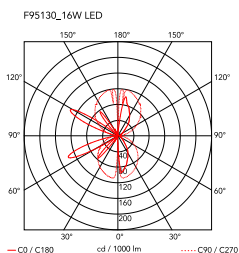

Wirering Grey

av Formafantasma , 2018

Vägglampor för indirekt belysning. Stomme i kalandrerad, extruderad aluminium och galvaniserad eller lackad finish. Strömförsörjningen tillhandahålls via den speciella tangerande kabeln i färgat gummi. Kabeln fästs till väggen med hjälp av fogar i ABS-plast med samma ytbehandling som ringen. Dimmerfunktion via en pedal på kabeln. Strömförsörjning via adapter med utbytbara kontakter. Användbar kabellängd är 2,5 meter.

Montering	Vägg
Miljö	Inomhus
Vikt	(ring 0,235kg + cable 0,710kg) = 0,945 Kg
Tillgängliga ljuskällor	180 x LED 16W 2700K 712lm CRI90 [i] Dimmable
Nödbelysning	Utan
Växling	no
Spänning	100/240/24V
Effekt	16W
Batteri	Nej
Strömförsörjning ingår	Ja
Sladdlängd	2,5m mm
Material	Aluminium
Färger	<ul style="list-style-type: none"> ○ F9513009 - Grey Cable/White Ring ● F9513034 - Grey Cable/Pink Ring ● 9513030 - Grey Cable/Black Ring ● 9513020 - Grey Cable/Grey Ring ● 9513044 - Grey Cable/Gold Ring