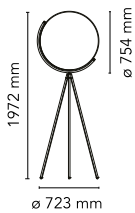

Superloon

av Jasper Morrison , 2015

Justerbar golvlampa för direkt belysning. Lackad eller förkromad aluminiumstomme med metallspunnet huvud, pressgjutna fogar och extruderat skaft. PMMA-kupa med sidenskärm. Ljuskälla som bygger på Edge Lighting-teknik. Optisk brytarsensor på skaftet ger en avbländningsfunktion med varm ton. Strömkabellängd 250 cm. Anslutningsbar strömförsörjning med utbytbara kontakter.

Montering	Golv
Miljö	Inomhus
Vikt	11 Kg
Tillgängliga ljuskällor	1 x EDGE LIGHTING 45W 2716lm 2200/2800K CRI80 [i] DIM TO WARM
Nödbelysning	Utan
Spänning	100-240/48V
Effekt	45W
Batteri	Nej
Strömförsörjning ingår	Nej
Material	Aluminium, PMMA
Färger	<ul style="list-style-type: none"> F6630009 - White F6630030 - Black F6630057 - Chrome