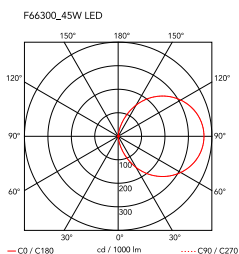

Superloon

av Jasper Morrison , 2015

Justerbar golvlampa för direkt belysning. Lackad eller förkromad aluminiumstomme med metallspunnet huvud, pressgjutna fogar och extruderat skaft. PMMA-kupa med sidenskärm. Ljuskälla som bygger på Edge Lighting-teknik. Optisk brytarsensor på skaftet ger en avbländningsfunktion med varm ton. Strömkabellängd 250 cm. Anslutningsbar strömförsörjning med utbytbara kontakter.

Montering	Golv
Miljö	Inomhus
Vikt	11 Kg
Tillgängliga ljuskällor	1 x EDGE LIGHTING 45W 2716lm 2200/2800K CRI80 [i] DIM TO WARM
Nödbelysning	Utan
Spänning	100-240/48V
Effekt	45W
Batteri	Nej
Strömförsörjning ingår	Nej
Material	Aluminium, PMMA
Färger	<ul style="list-style-type: none"> F6630009 - White F6630030 - Black F6630057 - Chrome