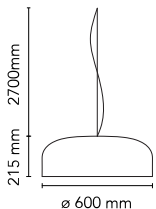

## Smithfield Suspension Pro dimmable DALI

av Jasper Morrison , 2009

Hängande lampa för direkt belysning. Aluminiumstomme. Finns i blank svart, svart matt, red, green vit eller LERA. Kupa av formsprutad opalskimrande metakrylat. Takfäste med upphängningskabel, båda i stål. 5 polig elkabel med dubbel PTFE-isolering och arbetslängd på 2700 mm. Control DALI dimmable.