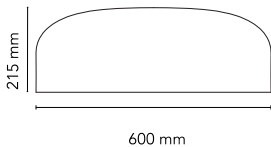

## Smithfield Ceiling Pro dimmable DALI

av Jasper Morrison , 2009

Takmonterad lampa för direkt belysning med aluminiumstomme. Finns i blank, glättad svart, svart mat, red, green vit eller LERA. Kupa av formsprutad opalskimrande metakrylat. Väg- och takfäste i stål. Control DALI dimmable.