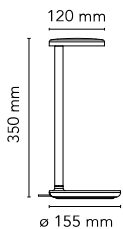

Montering	Bord
Miljö	Inomhus
Vikt	0,75 Kg
Tillgängliga ljuskällor	1 x TOP LED x 8W 750lm 2700K [i] CRI 90
Nödbelysning	Utan
Växling	Ja
Dimmer	included
Spänning	24V
Effekt	8W
Batteri	Nej
Strömförsörjning ingår	Ja
Sladdlängd	1500 mm mm
Material	Pressgjutet aluminium, Metakrylat
Färger	<ul style="list-style-type: none"> ● 09.8300.DR - Anthracite ● 09.8300.DW - Brown ● 09.8300.DX - Rost ● 09.8300.DV - Salvia ● 09.8300.DY - White ● 09.8300.AH - Grå