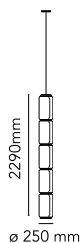

Noctambule Suspension 5 Low Cylinder

av Konstantin Grcic , 2019

Taklampa bestående av glasmoduler som kopplas samman till en totalhöjd på 3,2m. Ström- och upphängningsladden är 4 meter lång. Stommen utgörs av en cylinder och ett halvklot och är framställd av transparent blåst glas, upphängningsfästet och ringarna är av pressgjuten aluminium, den invändiga armen är av hydroformad stål och de ringformade externa diffusorerna är av matt, formsprutad optisk silikon.

Strömförsörjningen som är placerad i takrosetten ger möjlighet att dimma belysningen från 10% till 100% och vice versa med kommando 0 -10/1-10 V – PUSH – DALI.

Montering	Pendel
Miljö	Inomhus
Vikt	22,7 Kg
Tillgängliga ljuskällor	6 x Strip Led x 9W 2700K 5940lm CRI90
Nödbelysning	Utan
Växling	ja
Spänning	100-240V
Effekt	54W
Batteri	Nej
Strömförsörjning ingår	Ja
Sladdlängd	4000 mm
Material	Blåst kristall, Pressgjutet aluminium
Färger	● F0278000 - Black