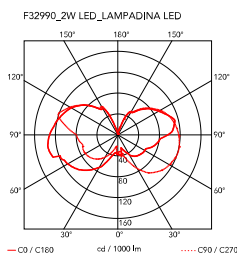

## Lampadina

av Achille Castiglioni , 1972

Bordslampa för direkt och spridd belysning. Överflödig del av strömkabeln lagras i en sockel av anodiserat aluminium. Bakgrundsbelyst lamphållare med lackfärg som överensstämmer med brytaren i orange och svart. Den klara globarmaturen har delvis sandblästrats för att ge ett mer spritt ljus.