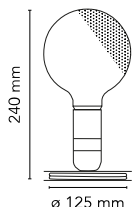

## Lampadina

av Achille Castiglioni , 1972

Bordslampa för direkt och spridd belysning. Överflödig del av strömkabeln lagras i en sockel av anodiserat aluminium. Bakgrundsbelyst lamphållare med lackfärg som överensstämmer med brytaren i orange och svart. Den klara globarmaturen har delvis sandblästrats för att ge ett mer spritt ljus.

<b>Montering</b>	Bord
<b>Miljö</b>	Inomhus
<b>Vikt</b>	0.3 Kg
<b>Tillgängliga ljuskällor</b>	1 x LED E27 2W 2700K 200lm Global Sab. - RF24054- NO DIMM.
<b>Nödbelysning</b>	Utan
<b>Växling</b>	ON/OFF oscillating switch inside the lamp-holder, that can be activated from the outside
<b>Spänning</b>	230V
<b>Effekt</b>	MAX 5W
<b>Batteri</b>	Nej
<b>Strömförsörjning ingår</b>	Ja
<b>Sladdlängd</b>	2300 mm
<b>Material</b>	Aluminium
<b>Färger</b>	<ul style="list-style-type: none"> <li>○ F3299009 - White</li> <li>● F3299039 - Green (NCS-S3050)</li> <li>● F3299074 - Turquoise</li> <li>● F3299042 - Violet</li> <li>● F3300000 - Black</li> <li>● F3299075 - Orange</li> </ul>