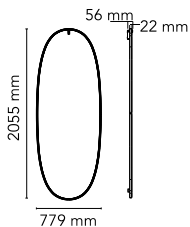

La Plus Belle

La plus belle är en spegel med inbyggd belysning. Aluminiumramen är tillgänglig i olika ytbehandlingar (glansig guld, glansig koppar, glansig brons, brill fumè) och är försedd med en inbyggd ledbelysning med hög färgåtergivning (CRI 95) och diffusor i matt silikon. Spegeln är framställd av extra klart 6 mm tjock glas, och är på baksidan försedd med en säkerhetsfilm som även har en estetisk funktion. Spegeln fästs till ramen med hjälp av glashållare av polykarbonat. La plus belle hängs på väggen med hjälp av en estetiskt tilltalande krok som byggts in i väggfästet och den hålls på plats med två magneter. Den kan strömförsörjas som en applique eller via IEC-kabelkontakt, och kan dimmas från 10% till 100% med kommando på själva spegeln via en optisk sensor, eller fjärrstyrt via 0 -10/1-10 V – PUSH – DALI

Montering	Vägg
Miljö	Inomhus
Tillgängliga ljuskällor	560 x TOP LED 57W total 5300lm 2700K CRI95
Nödbelysning	Utan
Växling	Optisk sensor
Dimmer	Included
Spänning	120-277V
Effekt	57W
Batteri	Nej
Strömförsörjning ingår	Ja