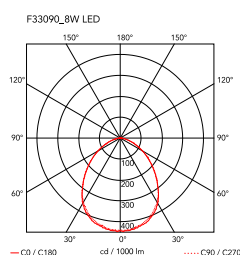

Kelvin Led Desk support (hidden cable)

av Antonio Citterio with Toan Nguyen , 2009

Justerbar bordslampa för direkt belysning med dubbel pantografarm och justerbart huvud. Stomme av smält aluminiumlegering. Ett yttre huvud av pressgjutet aluminium och en formsprutad kupa av metakrylat. Lackad och maskinbearbetad bordsarmatur av extruderat aluminium. En fyrkantig rörstruktur (12 x 12 mm) av extruderad aluminiumlegering som har bearbetats mekaniskt för att rymma en belastningskompenserande ring i rostfritt stål och formsprutade glidstycken av acetalplast. Yttre förankring med kabel som är 3 mm i diameter. Finns i vitt, antracit, svart eller krom. PÅ/AV-brytaren är av elektronisk typ med en optisk mekanism i huvudet.

Montering	Skrivbordshållare med dold kabel
Miljö	Inomhus
Vikt	1.5 Kg
Tillgängliga ljuskällor	30 x TOP LED 7,5W 556lm total 3000K CRI 95 [i] GREEN MODE
Nödbelysning	Utan
Spänning	100-240/24V
Effekt	8W
Batteri	Nej
Strömförsörjning ingår	Ja
Sladdlängd	1800 mm
Material	Aluminium
Färger	<ul style="list-style-type: none"> ● F3309030 - Glättad svart ● F3309009 - Glättad vit ● F3309033 - Anthracite ● F3309057 - Chrome