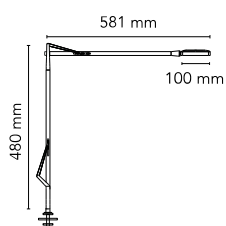

Kelvin Led Desk support (hidden cable)

av Antonio Citterio with Toan Nguyen , 2009

Justerbar bordslampa för direkt belysning med dubbel pantografarm och justerbart huvud. Stomme av smält aluminiumlegering. Ett yttre huvud av pressgjutet aluminium och en formsprutad kupa av metakrylat. Lackad och maskinbearbetad bordsarmatur av extruderat aluminium. En fyrkantig rörstruktur (12 x 12 mm) av extruderad aluminiumlegering som har bearbetats mekaniskt för att rymma en belastningskompenserande ring i rostfritt stål och formsprutade glidstycken av acetalplast. Yttre förankring med kabel som är 3 mm i diameter. Finns i vitt, antracit, svart eller krom. PÅ/AV-brytaren är av elektronisk typ med en optisk mekanism i huvudet.

Montering	Skrivbordshållare med dold kabel
Miljö	Inomhus
Vikt	1.5 Kg
Tillgängliga ljuskällor	30 x TOP LED 7,5W 556lm total 3000K CRI 95 [i] GREEN MODE
Nödbelysning	Utan
Spänning	100-240/24V
Effekt	8W
Batteri	Nej
Strömförsörjning ingår	Ja
Sladdlängd	1800 mm
Material	Aluminium
Färger	<ul style="list-style-type: none"> ● F3309030 - Glättad svart ● F3309009 - Glättad vit ● F3309033 - Anthracite ● F3309057 - Chrome