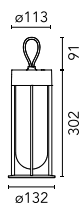

Laddningsbar via mikro USB C-kabel, 120 cm lång, vilket garanterar kontinuerlig belysning upp till 6 timmar. IP20-laddare med utbytbara kontakter för EUR, UK, USA.

Var försiktig så att pulverlacken inte skadas när enheten installeras och vårdas. Skada i kombination med vatten kan leda till korrosion. Kemiska produkter kan skada korrosionsskyddet.