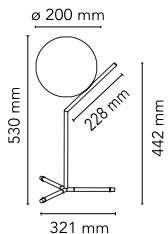

IC Lights Table 1 High

av Michael Anastassiades , 2014

Bordslampa för spridd belysning. Ram i mässing, borstad och transparentlackat eller kromat stål. Opal kupa med blåst glas. Dimmer på strömkabeln.

Montering	Bord
Miljö	Inomhus
Vikt	1.7 Kg
Tillgängliga ljuskällor	1 x RF26565 LED 8W E14 700lm 3000K [e] Dimmable 1 x RF26260 LED 10W E14 900lm 3000K [e] Dimmable 1 x RF26260 LED 10W E14 900lm 3000K [e] Dimmable 1 x RF30263 LED 8W E14 900lm 2700K [e] Dimmable 1 x RF30264 LED 8W E14 700lm 3000K [e] Dimmable
Nödbelysning	Utan
Växling	Dimmer on the power chord.
Spänning	220-240V
Effekt	MAX 60W
Batteri	Nej
Strömförsörjning ingår	Nej
Material	Blåst glas, Mässing, Stål
Färger	<ul style="list-style-type: none"> ● F3170030 - Black ● F3170057 - Chrome ● F3170059 - Borstad mässing
Certifikat	