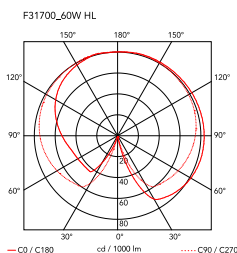

IC Lights Table 1 High

av Michael Anastassiades , 2014

Bordslampa för spridd belysning. Ram i mässing, borstad och transparentlackat eller kromat stål. Opal kupa med blåst glas. Dimmer på strömkabeln.

Montering	Bord
Miljö	Inomhus
Vikt	1.7 Kg
Tillgängliga ljuskällor	1 x RF26565 LED 8W E14 700lm 3000K [e] Dimmable 1 x RF26260 LED 10W E14 900lm 3000K [e] Dimmable 1 x RF26260 LED 10W E14 900lm 3000K [e] Dimmable 1 x RF30263 LED 8W E14 900lm 2700K [e] Dimmable 1 x RF30264 LED 8W E14 700lm 3000K [e] Dimmable
Nödbelysning	Utan
Växling	Dimmer on the power chord.
Spänning	220-240V
Effekt	MAX 60W
Batteri	Nej
Strömförsörjning ingår	Nej
Material	Blåst glas, Mässing, Stål
Färger	<ul style="list-style-type: none"> ● F3170030 - Black ● F3170057 - Chrome ● F3170059 - Borstad mässing
Certifikat	