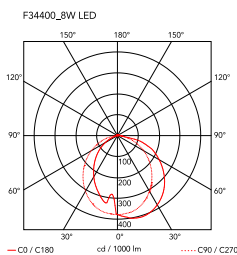

Adapter på vägguttag med utbytbara kontakter. Strömkabeln är 2,5 meter lång.

Montering	Bord
Miljö	Inomhus
Vikt	0,9 Kg
Tillgängliga ljuskällor	42 x LED 8W 248lm total 2700K [i] CRI 85 Dimmer
Nödbelysning	Utan
Växling	Optical switch on dimmable base with "Soft Touch" technology
Spänning	100-240/24V
Effekt	8W
Batteri	Nej
Strömförsörjning ingår	Ja
Sladdlängd	2500 mm
Material	Aluminium, Metakrylat
Färger	 F3440044 - Brass/Green  F3440030 - Black/Fumée