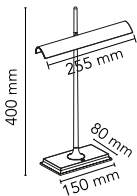

Goldman

av Ron Gilad , 2013

Bordslampa för direkt belysning. Aluminiumstruktur med yttre kupa av transparent metakrylat och opal PC. Optisk brytare på dimbar bas med "Soft Touch"-teknik.

Ett USB-uttag på sockelns baksida möjliggör laddning av de vanligaste smarttelefonerna och surfplattorna (max. 1,5 A).

Adapter på vägguttag med utbytbara kontakter. Strömkabeln är 2,5 meter lång.

Montering	Bord
Miljö	Inomhus
Vikt	0,9 Kg
Tillgängliga ljuskällor	42 x LED 8W 248lm total 2700K [i] CRI 85 Dimmer
Nödbelysning	Utan
Växling	Optical switch on dimmable base with "Soft Touch" technology
Spänning	100-240/24V
Effekt	8W
Batteri	Nej
Strömförsörjning ingår	Ja
Sladdlängd	2500 mm
Material	Aluminium, Metakrylat
Färger	 F3440044 - Brass/Green  F3440030 - Black/Fumée