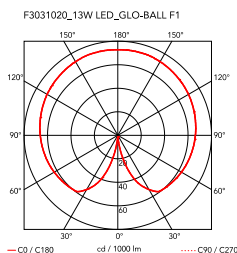

Glo-Ball Floor 1

av Jasper Morrison , 1998

Golvlampa för spridd belysning. Kupan har ett syraetsat och handblåst glas med opalöverfång på utsidan och en pressgjuten gängad ringmutter med Alodine-yta. Grålackerad tjock bas och skaft i stål samt kuphållare av pressgjutet aluminium. Det finns en elektronisk dimmer på kabeln för justering av ljusstyrka.s.

Montering	Golv
Miljö	Inomhus
Vikt	12 Kg
Tillgängliga ljuskällor	1 x RF28665 LED 15W E27 2700K [e] 2000lm Dimmable 1 x RF28666 LED 15W E27 3000K [e] 2000lm Dimmable
Nödbelysning	Utan
Växling	On the cable there is the electronic dimmer which allows the regulation of light brightness with a dial.
Spänning	220-250V
Effekt	MAX 150W
Batteri	Nej
Strömförsörjning ingår	Ja
Sladdlängd	2800 mm
Material	Glas, Stål
Färger	● F3031031 - Black ● F3031020 - Silver