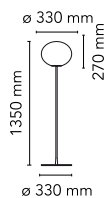

Glo-Ball Floor 1

av Jasper Morrison , 1998

Golvlampa för spridd belysning. Kupan har ett syraetsat och handblåst glas med opalöverfång på utsidan och en pressgjuten gängad ringmutter med Alodine-yta. Grålackerad tjock bas och skaft i stål samt kuphållare av pressgjutet aluminium. Det finns en elektronisk dimmer på kabeln för justering av ljusstyrka.s.

Montering	Golv
Miljö	Inomhus
Vikt	12 Kg
Tillgängliga ljuskällor	1 x RF28665 LED 15W E27 2700K [e] 2000lm Dimmable 1 x RF28666 LED 15W E27 3000K [e] 2000lm Dimmable
Nödbelysning	Utan
Växling	On the cable there is the electronic dimmer which allows the regulation of light brightness with a dial.
Spänning	220-250V
Effekt	MAX 150W
Batteri	Nej
Strömförsörjning ingår	Ja
Sladdlängd	2800 mm
Material	Glas, Stål
Färger	● F3031031 - Black ● F3031020 - Silver