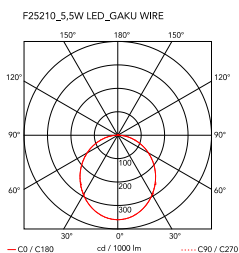

Gaku Wire

av Nendo , 2018

Lampa bestående av stomme/struktur i massiv ask, naturfärgad eller svartmålad. Ljuskropp i vit eller svart polykarbonat, diffuser i formsprutad matt polykarbonat. Brytaren med dimmerknapp sitter på strömsladden och styr 2 nivåer på ljusstyrkan. Nätadapter (med USB-uttag och utbytbara kontakter) och en strömsladd med användbar längd på 140 cm.

Montering	Bord
Miljö	Inomhus
Vikt	2,4 Kg
Tillgängliga ljuskällor	30 x LED ARRAY 5,5W 2700K 100lm CRI90
Nödbelysning	Utan
Växling	Dimmer
Ström	5,5W
Batteri	Ja
Strömförsörjning ingår	Ja

Sladdlängd	140 cm mm
Material	Trä, Polykarbonat