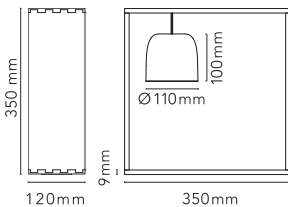

Gaku Wire

av Nendo , 2018

Lampa bestående av stomme/struktur i massiv ask, naturfärgad eller svartmålad. Ljuskropp i vit eller svart polykarbonat, diffuser i formsprutad matt polykarbonat. Brytaren med dimmerknapp sitter på strömsladden och styr 2 nivåer på ljusstyrkan. Nätadapter (med USB-uttag och utbytbara kontakter) och en strömsladd med användbar längd på 140 cm.

Montering	Bord
Miljö	Inomhus
Vikt	2,4 Kg
Tillgängliga ljuskällor	30 x LED ARRAY 5,5W 2700K 100lm CRI90
Nödbelysning	Utan
Växling	Dimmer
Ström	5,5W
Batteri	Ja
Strömförsörjning ingår	Ja

Sladdlängd	140 cm mm
Material	Trä, Polykarbonat