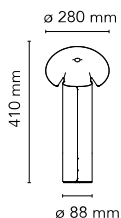

Chiara Table

Bordslampa bestående av en reflekterande stomme i aluminium i tre olika färgvariationer, invändigt behandlad med en genomskinlig vit plastfilm samt ihopvikt och stängd med krokarna som nitats i plåten. En färgad tätning i formgjuten gummi löper längst med hela stommens profil. Den inre basen av extruderat aluminium är fäst vid stommen för stabilitet och den stödjer också glödlampsuttaget. Strömkabeln har en dimmerbrytare för justering av ljusstyrkan. Användbar kabellängd: 1,9 meter.

Nödbelysning	Utan
Växling	si
Dimmer	Included
Spänning	220-240V
Effekt	Max 10W LED
Batteri	Nej
Strömförsörjning ingår	Nej

Sladdlängd	1,9 m mm
Material	Aluminium, TPU

Färger	<ul style="list-style-type: none"> F1595034 - Pink gold with oxide red edge F1595004 - Aluminum with anthracite edge F1595023 - Dark Grey with olive green edge
---------------	--