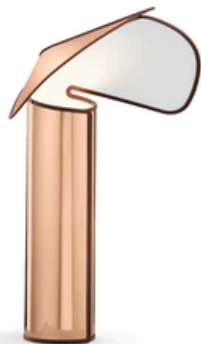

Chiara Table

Bordslampa bestående av en reflekterande stomme i aluminium i tre olika färgvariationer, invändigt behandlad med en genomskinlig vit plastfilm samt ihopvikt och stängd med krokarna som nitats i plåten. En färgad tätning i formgjuten gummi löper längst med hela stommens profil. Den inre basen av extruderat aluminium är fäst vid stommen för stabilitet och den stödjer också glödlampsuttaget. Strömkabeln har en dimmerbrytare för justering av ljusstyrkan. Användbar kabellängd: 1,9 meter.

F15300_20W_LED_CAPTAIN_FLINT

— C0 / C180 cd / 1000 lm C90 / C270

Montering	Bord
Miljö	Inomhus
Vikt	1,3 Kg
Tillgängliga ljuskällor	1 x RF26261 LED 10W E14 900lm 2700K [e] Dimmable 1 x RF26260 LED 10W E14 900lm 3000K [e] Dimmable 1 x RF30264 LED 8W E14 900lm 3000K [e] Dimmable 1 x RF30263 LED 8W E14 900lm 2700K [e] Dimmable

Nödbelysning	Utan
Växling	si
Dimmer	Included
Spänning	220-240V
Effekt	Max 10W LED
Batteri	Nej
Strömförsörjning ingår	Nej

Sladdlängd	1,9 m mm
Material	Aluminium, TPU

Färger	<ul style="list-style-type: none"> F1595034 - Pink gold with oxide red edge F1595004 - Aluminum with anthracite edge F1595023 - Dark Grey with olive green edge
---------------	--