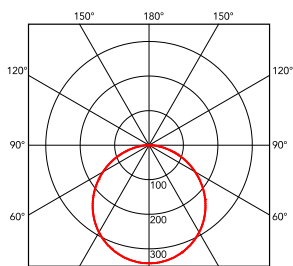

F15300_20W_LED_CAPTAIN_FLINT