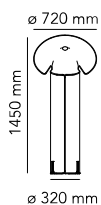

Chiara Floor

Golvampa bestående av en reflekterande stomme i laserskuret rostfritt stål, invändigt ytbehandlad med en genomskinlig vit plastfilm samt ihopvikt och stängd med krokar som formats direkt i plåten. En svart tätning i extruderad TPU löper längst med hela stommens profil. Den inre basen av målat stål är fäst vid stommen för stabilitet och den stödjer också glödlampsuttaget. Strömkabeln har en dimmerbrytare för justering av ljusstyrkan. Användbar kabellängd: 1,9 meter.

Montering	Golv
Miljö	Inomhus
Vikt	10,5 Kg
Tillgängliga ljuskällor	1 x RF28665 LED 15W E27 2700K [i] 2000lm Dimmable 1 x RF28665 LED 15W E27 2700K [e] 2000lm Dimmable
Nödbelysning	Utan
Växling	si
Dimmer	Included
Spänning	220-240V
Effekt	MAX 105W
Batteri	Nej
Strömförsörjning ingår	Nej
Sladdlängd	1,9 m mm
Material	TPU, Rostfritt stål
Färger	● F1590056 - Stainless steel with black edge