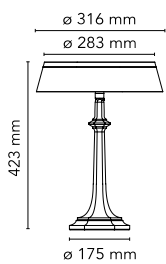

Bon Jour Versailles

av Philippe Starck , 2017

Bordslampa för spridd belysning. Klar och transparent bas och kupa av formsprutat polymetylmetakrylat. Elektropläterad övre kåpa i ABS. Ljuskälla som bygger på Edge Lighting-teknik. Strömkabellängd på 200 cm med dimmerbrytare som också har PÅ/AV-funktioner och justerbar ljusnivå mellan 10 och 100 %. Anslutningsbar strömförsörjning med utbytbara kontakter.

Montering	Bord
Miljö	Inomhus
Vikt	1,54 Kg
Tillgängliga ljuskällor	1 x EDGE LIGHTING 13W 811lm 2700K CRI90 [i] Dimmable
Nödbelysning	Utan
Spänning	100-240/24V
Effekt	13W
Batteri	Nej
Strömförsörjning ingår	Nej
Färger	<div style="display: flex; align-items: center; gap: 10px;"> <div style="width: 15px; height: 15px; background-color: #C0504D; border-radius: 50%;"></div> F1041015 - Koppar </div> <div style="display: flex; align-items: center; gap: 10px;"> <div style="width: 15px; height: 15px; background-color: #A9A9A9; border-radius: 50%;"></div> F1041057 - Chrome </div>