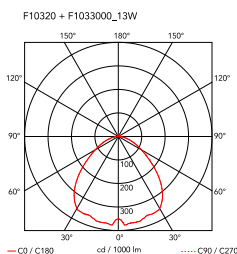

Bon Jour Versailles

av Philippe Starck , 2017

Bordslampa för spridd belysning. Klar och transparent bas och kupa av formsprutat polymetylmetakrylat. Elektropläterad övre kåpa i ABS. Ljuskälla som bygger på Edge Lighting-teknik. Strömkabellängd på 200 cm med dimmerbrytare som också har PÅ/AV-funktioner och justerbar ljusnivå mellan 10 och 100 %. Anslutningsbar strömförsörjning med utbytbara kontakter.