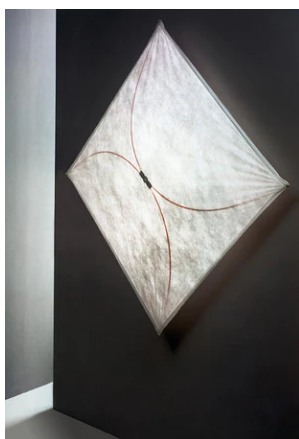

Ariette 2

av Tobia Scarpa , 1973

Vägg- eller takmonterad lampa för spridd belysning. Kupa av syntetiskt tyg. 30 % fiberglasförstärkt tak-/väggarmatur av polyamid.

Montering	Tak och vägg
Miljö	Inomhus
Vikt	1 Kg
Tillgängliga ljuskällor	4 x RF28782 LED 10W E27 2700K A70 [e] 965lm Dimmable 4 x RF29186 LED 10W E27 3000K A70 [e] 965lm Dimmable
Nödbelysning	Utan
Spänning	220-250V
Effekt	4x MAX 40W
Batteri	Nej
Strömförsörjning ingår	Ja
Material	Tyg
Färger	 F0500009 - Tyg