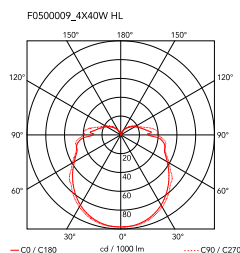

Ariette 2

av Tobia Scarpa , 1973

Vägg- eller takmonterad lampa för spridd belysning. Kupa av syntetiskt tyg. 30 % fiberglasförstärkt tak-/väggarmatur av polyamid.

Montering	Tak och vägg
Miljö	Inomhus
Vikt	1 Kg
Tillgängliga ljuskällor	4 x RF28782 LED 10W E27 2700K A70 [e] 965lm Dimmable 4 x RF29186 LED 10W E27 3000K A70 [e] 965lm Dimmable
Nödbelysning	Utan
Spänning	220-250V
Effekt	4x MAX 40W
Batteri	Nej
Strömförsörjning ingår	Ja
Material	Tyg
Färger	 F0500009 - Tyg