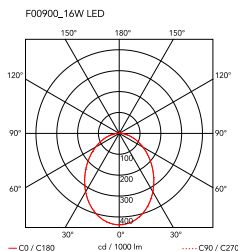

Aim

av Ronan & Erwan Bouroullec , 2013

Pendlad armatur. Stomme i lackerad aluminiumplåt och skärm i fotoetsad optiskt polykarbonat. Intern reflektor i fotoetsad ABS. Riktbar stomme. Drivs direkt från elnätet. LED-lampan kan dimmas med en "Triac for Led"-dimmer som godkänts av Flos. Flos ansvarar inte för felaktiga elinstallationer. Kabeln har en användbar längd på 9 meter som betyder att lampan kan hängas 3 meter under taket. Kopp som möjliggör anslutning av upp till 5 riktade lampor finns tillgänglig.