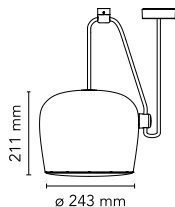

Aim

av Ronan & Erwan Bouroullec , 2013

Pendlad armatur. Stomme i lackerad aluminiumplåt och skärm i fotoetsad optiskt polykarbonat. Intern reflektor i fotoetsad ABS. Riktbar stomme. Drivs direkt från elnätet. LED-lampan kan dimmas med en "Triac for Led"-dimmer som godkänts av Flos. Flos ansvarar inte för felaktiga elinstallationer. Kabeln har en användbar längd på 9 meter som betyder att lampan kan hängas 3 meter under taket. Kopp som möjliggör anslutning av upp till 5 riktade lampor finns tillgänglig.

Sladdlängd	9000/3000 mm
Material	ABS, Aluminium, Polykarbonat

Färger	<ul style="list-style-type: none"> ● F0090039 - Ivy anodized ● F0090023 - Blue steel anodized ● F0090054 - Light silver anodized ● F0090009 - White ● F0090030 - Black
---------------	--