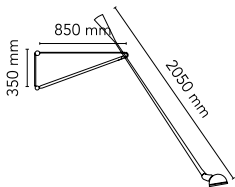

## 265

av Paolo Rizzatto , 1973

Vägglampor för direkt belysning. Ställbar arm och reflektor av lackerat stål. Förkromat reflektorstöd i mässing. Konisk motvikt av gjutjärn. Väggararmatur i lackerat stål.

<b>Montering</b>	Vägg
<b>Miljö</b>	Inomhus
<b>Vikt</b>	6 Kg
<b>Tillgängliga ljuskällor</b>	1 x RF29186 LED 10W E27 3000K A70 [e] 965lm Dimmable 1 x RF28782 LED 10W E27 2700K A70 [e] 965lm Dimmable
<b>Nödbelysning</b>	Utan
<b>Spänning</b>	220-250V
<b>Effekt</b>	MAX 75
<b>Batteri</b>	Nej
<b>Strömförsörjning ingår</b>	Ja
<b>Sladdlängd</b>	2030 mm
<b>Material</b>	Stål
<b>Färger</b>	<ul style="list-style-type: none"> <li>● A0300030 - Black</li> <li>● A0300099 - Chromatica</li> <li>● A0300009 - White</li> </ul>