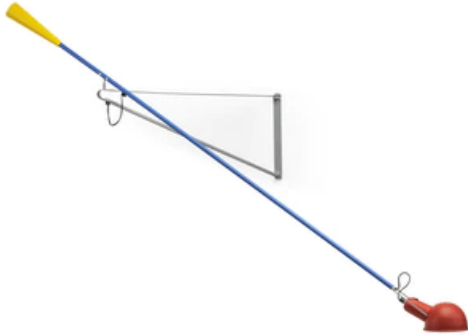

## 265

av Paolo Rizzatto , 1973

Vägglampor för direkt belysning. Ställbar arm och reflektor av lackerat stål. Förkromat reflektorstöd i mässing. Konisk motvikt av gjutjärn. Väggararmatur i lackerat stål.

<b>Montering</b>	Vägg
<b>Miljö</b>	Inomhus
<b>Vikt</b>	6 Kg
<b>Tillgängliga ljuskällor</b>	1 x RF29186 LED 10W E27 3000K A70 [e] 965lm Dimmable 1 x RF28782 LED 10W E27 2700K A70 [e] 965lm Dimmable
<b>Nödbelysning</b>	Utan
<b>Spänning</b>	220-250V
<b>Effekt</b>	MAX 75
<b>Batteri</b>	Nej
<b>Strömförsörjning ingår</b>	Ja
<b>Sladdlängd</b>	2030 mm
<b>Material</b>	Stål
<b>Färger</b>	<ul style="list-style-type: none"> <li>● A0300030 - Black</li> <li>● A0300099 - Chromatica</li> <li>● A0300009 - White</li> </ul>