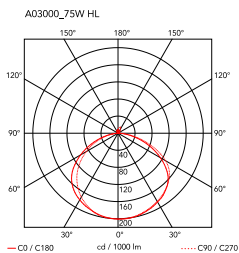

<b>Montering</b>	Vägg
<b>Miljö</b>	Inomhus
<b>Vikt</b>	6 Kg
<b>Tillgängliga ljuskällor</b>	1 x RF29186 LED 10W E27 3000K A70 [e] 965lm Dimmable 1 x RF28782 LED 10W E27 2700K A70 [e] 965lm Dimmable
<b>Nödbelysning</b>	Utan
<b>Spänning</b>	220-250V
<b>Effekt</b>	MAX 75
<b>Batteri</b>	Nej
<b>Strömförsörjning ingår</b>	Ja
<b>Sladdlängd</b>	2030 mm
<b>Material</b>	Stål
<b>Färger</b>	<ul style="list-style-type: none"> <li>● A0300030 - Black</li> <li>● A0300099 - Chromatica</li> <li>● A0300009 - White</li> </ul>