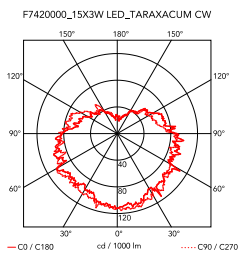

Taraxacum 88 Ceiling/Wall

por Achille Castiglioni , 1988

Aplique/plafón de luz directa y refleja. Estructura compuesta por 5 triángulos en aluminio pulido estampado. 15 bombillas Globolux claras se reparten en torno a la estructura. Base de conexión a techo/pared y florón en acero.

Montaje	Techo y pared
Entorno	Para interior
Peso	2.3 Kg
Fuentes luminosas disponibles	LED 3W E27 170lm 2500K [e] cod. RF24894 (SINGLE PACK) LED 3W E27 170lm 2500K [e] cod. RF27119 (KIT x 15 LAMP)
Emergencia	Sin
Tensión	220-250V
Potencia	15x MAX 40W
Batería	No
Suministro incluido	Sí
Materiales	Aluminio
Colores	 F7420000 - Aluminio Pulido 750,00€