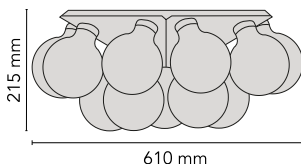

Taraxacum 88 Ceiling/Wall

por Achille Castiglioni , 1988

Aplique/plafón de luz directa y refleja. Estructura compuesta por 5 triángulos en aluminio pulido estampado. 15 bombillas Globolux claras se reparten en torno a la estructura. Base de conexión a techo/pared y florón en acero.

Montaje	Techo y pared
Entorno	Para interior
Peso	2.3 Kg
Fuentes luminosas disponibles	LED 3W E27 170lm 2500K [e] cod. RF24894 (SINGLE PACK) LED 3W E27 170lm 2500K [e] cod. RF27119 (KIT x 15 LAMP)
Emergencia	Sin
Tensión	220-250V
Potencia	15x MAX 40W
Batería	No
Suministro incluido	Sí
Materiales	Aluminio
Colores	 F7420000 - Aluminio Pulido 750,00€