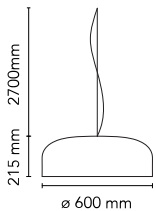

Smithfield Suspension Pro dimmable DALI

por Jasper Morrison , 2009

Lámpara de suspensión de luz directa. Cuerpo en aluminio. Disponible blanco, negro brillante, negro opaco, rojo, verde y MUD. Difusor estampado a inyección de metacrilato opalino. Enganche del techo y cable de suspensión en acero. Cable eléctrico pentapolar con doble aislamiento de PTFE (polímero flúor), longitud útil 2700 mm. Control DALI dimmable.

Longitud del cable 2700 mm

Materiales Aluminio, Metacrilato

Colores	● F1369035 Dali - Rojo
	● F1369039 Dali - Verde
	● F1369031 Dali - Negro Opaco
	● F1369030 - Negro Brillante
	● F1369009 - Blanco
	● F1369021 - Mud