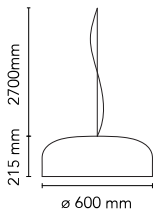

Smithfield Suspension Pro

por Jasper Morrison , 2009

Lámpara de suspensión de luz directa. Cuerpo en aluminio. Disponible blanco, negro brillante, negro opaco, rojo, verde y MUD. Difusor estampado a inyección de metacrilato opalino. Enganche del techo y cable de suspensión en acero. Cable eléctrico pentapolar con doble aislamiento de PTFE (polímero flúor), longitud útil 2700 mm.

Montaje	Suspensión
Entorno	Para interior
Peso	5 Kg
Fuentes luminosas disponibles	LED module 45W 2700K 2623lm CRI95 [i]
Emergencia	Sin
Regulador de la intensidad	DIMMER INCLUDED PUSH OR DALI
Tensión	220-240V
Potencia	45W
Batería	No
Suministro incluido	Sí

Longitud del cable 2700 mm

Materiales Aluminio, Metacrilato

Colores

- F1367039 - Verde
- F1367035 - Rojo
- F1367030 - Negro Brillante
- F1367031 - Negro Opaco
- F1367009 - Blanco
- F1367021 - Mud