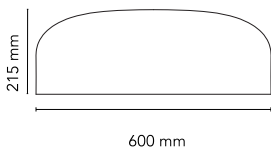

<b>Montaje</b>	Techo
<b>Entorno</b>	Para interior
<b>Peso</b>	5 Kg
<b>Fuentes luminosas disponibles</b>	108 x LED module 45W 2700K 2623lm CRI95 [i]
<b>Emergencia</b>	Sin
<b>Encendido</b>	Dimmable DALI
<b>Tensión</b>	220-240V
<b>Potencia</b>	30W
<b>Batería</b>	No
<b>Suministro incluido</b>	Sí