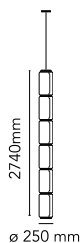

Noctambule Suspension 6 Low Cylinder

por Konstantin Grcic , 2019

Lámparas de suspensión compuestas por módulos de vidrio que se conectan entre sí hasta alcanzar una altura de 3,2 metros (126.77"). La longitud del cable de alimentación y suspensión es de 4 metros (157.48"). Cuerpo cilíndrico y semi-esfera de vidrio soplado transparente, sujeción de suspensión y anillos de aluminio fundido, brazo lateral interno de acero hidroconformado y difusores externos con anillo de silicona óptico opalino moldeado por inyección. El alimentador que hay en el rosetón permite regular la intensidad desde el 10% al 100%

y viceversa con un mando de 0-10/1-10V, PUSH, DALI.

Montaje	Suspensión
Entorno	Para interior
Peso	26,7 Kg
Fuentes luminosas disponibles	7 x Strip Led x 9W 2700K 6930lm CRI90
Emergencia	Sin
Encendido	Si
Tensión	100-240V
Potencia	63W
Batería	No
Suministro incluido	Sí

Longitud del cable 4000 mm

Materiales Cristal soplado, Aluminio fundido a presión

Colores ● F0279000 - Negro