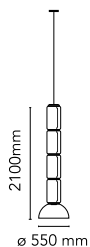

Noctambule Suspension 4 Low Cylinder and Bowl

por Konstantin Grcic , 2019

Lámparas de suspensión compuestas por módulos de vidrio que se conectan entre sí hasta alcanzar una altura de 3,2 metros (126.77"). La longitud del cable de alimentación y suspensión es de 4 metros (157.48"). Cuerpo cilíndrico y semi-esfera de vidrio soplado transparente, sujeción de suspensión y anillos de aluminio fundido, brazo lateral interno de acero hidroconformado y difusores externos con anillo de silicona óptico opalino moldeado por inyección. El alimentador que hay en el rosetón permite regular la intensidad desde el 10% al 100%

y viceversa con un mando de 0-10/1-10V, PUSH, DALI.

Montaje	Suspensión
Entorno	Para interior
Peso	23,7 Kg
Fuentes luminosas disponibles	5 x Strip Led 9W + 1 Cob Led 18W 2700K 6930lm CRI90
Emergencia	Sin
Encendido	Si
Tensión	100-240V
Potencia	63W
Batería	No
Suministro incluido	Sí
Longitud del cable	4000 mm
Materiales	Cristal soplado, Aluminio fundido a presión
Colores	● F0275000 - Negro