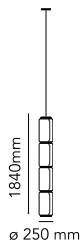

Noctambule Suspension 4 Low Cylinder

por Konstantin Grcic , 2019

Lámparas de suspensión compuestas por módulos de vidrio que se conectan entre sí hasta alcanzar una altura de 3,2 metros (126.77"). La longitud del cable de alimentación y suspensión es de 4 metros (157.48"). Cuerpo cilíndrico y semi-esfera de vidrio soplado transparente, sujeción de suspensión y anillos de aluminio fundido, brazo lateral interno de acero hidroconformado y difusores externos con anillo de silicona óptico opalino moldeado por inyección. El alimentador que hay en el rosetón permite regular la intensidad desde el 10% al 100%

y viceversa con un mando de 0-10/1-10V, PUSH, DALI.

Montaje	Suspensión
Entorno	Para interior
Peso	18,7 Kg
Fuentes luminosas disponibles	5 x Strip Led x 9W 2700K 4950lm CRI90
Emergencia	Sin
Encendido	Si
Tensión	100-240V
Potencia	45W
Batería	No
Suministro incluido	Sí

Longitud del cable 4000 mm

Materiales Cristal soplado, Aluminio fundido a presión

Colores ● F0277000 - Negro