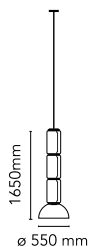

Noctambule Suspension 3 Low Cylinder and Bowl

por Konstantin Grcic , 2019

Lámparas de suspensión compuestas por módulos de vidrio que se conectan entre sí hasta alcanzar una altura de 3,2 metros (126.77"). La longitud del cable de alimentación y suspensión es de 4 metros (157.48"). Cuerpo cilíndrico y semi-esfera de vidrio soplado transparente, sujeción de suspensión y anillos de aluminio fundido, brazo lateral interno de acero hidroconformado y difusores externos con anillo de silicona óptico opalino moldeado por inyección. El alimentador que hay en el rosetón permite regular la intensidad desde el 10% al 100%

y viceversa con un mando de 0-10/1-10V, PUSH, DALI.

Montaje	Suspensión
Entorno	Para interior
Peso	19,7 Kg
Fuentes luminosas disponibles	4 x Strip Led 9W + 1 Cob Led 18W 2700K 5940lm CRI90
Emergencia	Sin
Encendido	Si
Tensión	100-240V
Potencia	54W
Batería	No
Suministro incluido	Sí
Longitud del cable	4000 mm
Materiales	Cristal soplado, Aluminio fundido a presión
Colores	● F0274000 - Negro