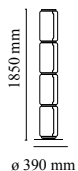

Noctambule Floor 4 Low Cylinders Small Base

por Konstantin Grcic , 2019

Lámparas de suelo compuestas por módulos de vidrio que se conectan entre sí hasta alcanzar una altura de 2,17 metros (85.43"). Cuerpo cilíndrico y semi-esfera de vidrio soplado transparente, base y anillos de aluminio fundido, brazos laterales internos de acero hidroconformado y difusores externos con anillo de silicona óptico opalino moldeado por inyección. La longitud del cable de alimentación es de 2 metros (78.74") con pedal, que permite regular la intensidad del 10% al 100% y viceversa. Alimentador de pared con enchufes intercambiables

Montaje	Suelo
Entorno	Para interior
Peso	22 Kg
Fuentes luminosas disponibles	5 x Strip Led x 9W 2700K 4950lm CRI90
Emergencia	Sin
Encendido	Si
Tensión	100-240/48V
Potencia	45W
Batería	No
Suministro incluido	Sí