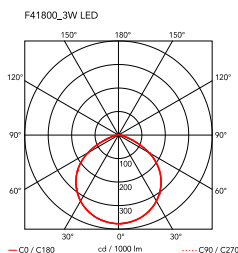

Montaje	Mesa
Entorno	Para interior
Peso	0.8 Kg
Fuentes luminosas disponibles	36 x TOP LED 4W 97lm 3000K total CRI80 [i] DIMMING
Emergencia	Sin
Tensión	100-240/24V
Potencia	4W
Batería	No
Suministro incluido	Sí
Materiales	Aluminio
Colores	F4180057 - Cromo 235,00€

La fuente luminosa está incluida.

El precio indicado es válido en la zona euro IVA incluido.