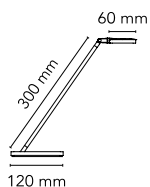

Montaje	Mesa
Entorno	Para interior
Peso	0.8 Kg
Fuentes luminosas disponibles	36 x TOP LED 4W 97lm 3000K total CRI80 [i] DIMMING
Emergencia	Sin
Tensión	100-240/24V
Potencia	4W
Batería	No
Suministro incluido	Sí
Materiales	Aluminio
Colores	F4180057 - Cromo 235,00€

La fuente luminosa está incluida.

El precio indicado es válido en la zona euro IVA incluido.