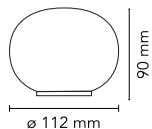

Montaje	Mesa
Entorno	Para interior
Peso	0.4 Kg
Fuentes luminosas disponibles	1 x LED 2W G9 240lm 2700K cod. RF26520 [e]-NO DIMM. 1 x LED 3W G9 290lm 2700K [e] cod. 28425 Non dimmable
Emergencia	Sin
Encendido	Cable de alimentación bipolar aislado en PVC con interruptor ON / OFF incorporado en el mismo
Tensión	220-240V
Potencia	MAX 25W
Batería	No
Suministro incluido	Sí
Longitud del cable	1500 mm
Materiales	Vidrio
Colores	● F4191009 - Blanco 165,00€