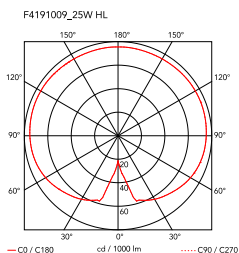

Montaje	Mesa
Entorno	Para interior
Peso	0.4 Kg
Fuentes luminosas disponibles	1 x LED 2W G9 240lm 2700K cod. RF26520 [e]-NO DIMM. 1 x LED 3W G9 290lm 2700K [e] cod. 28425 Non dimmable
Emergencia	Sin
Encendido	Cable de alimentación bipolar aislado en PVC con interruptor ON / OFF incorporado en el mismo
Tensión	220-240V
Potencia	MAX 25W
Batería	No
Suministro incluido	Sí
Longitud del cable	1500 mm
Materiales	Vidrio
Colores	● F4191009 - Blanco 165,00€