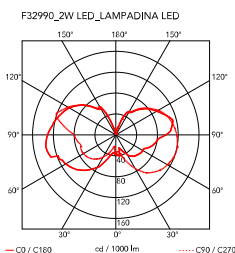

Lampadina

por Achille Castiglioni , 1972

Lámpara de mesa de luz directa/difusa. Base en aluminio anodizado, con función de enrollador del cable eléctrico. Portalámparas en baquelita con acabado pintado en color naranja o violeta. Lámpara globolux transparente parcialmente arenada.

Montaje	Mesa
Entorno	Para interior
Peso	0.3 Kg
Fuentes luminosas disponibles	1 x LED E27 2W 2700K 200lm Globol Sab. - RF24054- NO DIMM.
Emergencia	Sin
Encendido	Función ON/OFF del aparato mediante interruptor basculante alojado en el portalámparas, accesible desde el exterior
Tensión	230V
Potencia	MAX 5W
Batería	No
Suministro incluido	Sí

Longitud del cable 2300 mm

Materiales Aluminio

Colores	● F3299009 - Blanco	110,00€
	● F3299039 - Verde (NCS-S3050)	110,00€
	● F3299074 - Turquesa	110,00€
	● F3299042 - Violeta	110,00€
	● F3300000 - Negro	110,00€
	● F3300075 - Naranja	110,00€