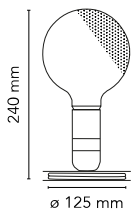

Lampadina

por Achille Castiglioni , 1972

Lámpara de mesa de luz directa/difusa. Base en aluminio anodizado, con función de enrollador del cable eléctrico. Portalámparas en baquelita con acabado pintado en color naranja o violeta. Lámpara globolux transparente parcialmente arenada.

Montaje	Mesa
Entorno	Para interior
Peso	0.3 Kg
Fuentes luminosas disponibles	1 x LED E27 2W 2700K 200lm Globol Sab. - RF24054- NO DIMM.
Emergencia	Sin
Encendido	Función ON/OFF del aparato mediante interruptor basculante alojado en el portalámparas, accesible desde el exterior
Tensión	230V
Potencia	MAX 5W
Batería	No
Suministro incluido	Sí

Longitud del cable 2300 mm

Materiales Aluminio

Colores	● F3299009 - Blanco	110,00€
	● F3299039 - Verde (NCS-S3050)	110,00€
	● F3299074 - Turquesa	110,00€
	● F3299042 - Violeta	110,00€
	● F3300000 - Negro	110,00€
	● F3300075 - Naranja	110,00€