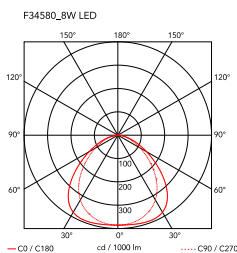

Kelvin Edge Soporte de mesa cable vista

por Antonio Citterio , 2015

Dispositivo de iluminación de mesa orientable con luz directa. Cuerpo de aluminio lacado o cromado, con cabezal, articulaciones y ganchos fundidos y brazos extruidos. Difusor de policarbonato fotograbado y metalizado en el perímetro. Fuente luminosa con tecnología Edge Lighting. Interruptor óptico ubicado en el cabezal que garantiza las funciones de regulación de la intensidad en 3 pasos y regulación de la temperatura de color a 2700K o 3200K. Cable eléctrico con una longitud útil de 150 cm. Suministro eléctrico en clavija con enchufes intercambiables.

Montaje	Soporte de mesa con cable visto
Entorno	Para interior
Peso	0,6 Kg
Fuentes luminosas disponibles	1 x EDGE LIGHTING 7W Dimmer K 2700/3200K CRI90 306lm
Emergencia	Sin
Encendido	Interruptor óptico ubicado en el cabezal
Tensión	100-240/24V
Potencia	7W
Batería	No
Suministro incluido	Sí