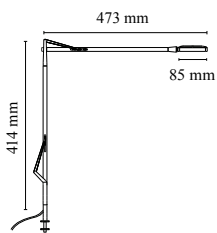

Kelvin Edge Soporte de mesa cable vista

por Antonio Citterio , 2015

Dispositivo de iluminación de mesa orientable con luz directa. Cuerpo de aluminio lacado o cromado, con cabezal, articulaciones y ganchos fundidos y brazos extruidos. Difusor de policarbonato fotograbado y metalizado en el perímetro. Fuente luminosa con tecnología Edge Lighting. Interruptor óptico ubicado en el cabezal que garantiza las funciones de regulación de la intensidad en 3 pasos y regulación de la temperatura de color a 2700K o 3200K. Cable eléctrico con una longitud útil de 150 cm. Suministro eléctrico en clavija con enchufes intercambiables.

Montaje	Soporte de mesa con cable visto
Entorno	Para interior
Peso	0,6 Kg
Fuentes luminosas disponibles	1 x EDGE LIGHTING 7W Dimmer K 2700/3200K CRI90 306lm
Emergencia	Sin
Encendido	Interruptor óptico ubicado en el cabezal
Tensión	100-240/24V
Potencia	7W
Batería	No
Suministro incluido	Sí