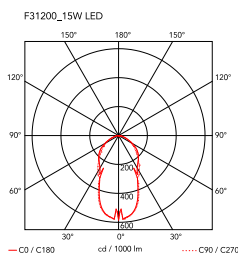

## Ipnos Outdoor

por Nicoletta Rossi and Guido Bianchi , 2014

Lámpara de pie con luz difusa. Estructura de aluminio extruido 10x10x1 satinado y anodizado con distintos acabados. LEDs en los bordes superiores incorporados en las partes extruidas y protegidos por difusores de PC transparente. Led driver en el enchufe, interruptor regulable en el cable.

<b>Montaje</b>	Suelo
<b>Entorno</b>	Para interior
<b>Peso</b>	0.8 Kg
<b>Fuentes luminosas disponibles</b>	196 x TOP LED 15W 665lm 3500K CRI 85 [i]
<b>Emergencia</b>	Sin
<b>Regulador de la intensidad</b>	Included
<b>Tensión</b>	100-240/24V
<b>Potencia</b>	15W
<b>Batería</b>	No
<b>Suministro incluido</b>	No