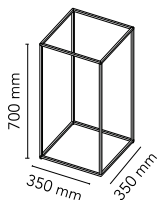

## Ipnos Outdoor

por Nicoletta Rossi and Guido Bianchi , 2014

Lámpara de pie con luz difusa. Estructura de aluminio extruido 10x10x1 satinado y anodizado con distintos acabados. LEDs en los bordes superiores incorporados en las partes extruidas y protegidos por difusores de PC transparente. Led driver en el enchufe, interruptor regulable en el cable.

<b>Montaje</b>	Suelo
<b>Entorno</b>	Para interior
<b>Peso</b>	0.8 Kg
<b>Fuentes luminosas disponibles</b>	196 x TOP LED 15W 665lm 3500K CRI 85 [i]
<b>Emergencia</b>	Sin
<b>Regulador de la intensidad</b>	Included
<b>Tensión</b>	100-240/24V
<b>Potencia</b>	15W
<b>Batería</b>	No
<b>Suministro incluido</b>	No

## Ipnos Top Plate

Es un difusor de metacrilato transparente, diseñado para ser colocado en la parte superior de la estructura, con capacidad para sostener un peso máximo de 5 kg. Este accesorio se puede utilizar tanto para la versión de interiores, como para la versión para exteriores.