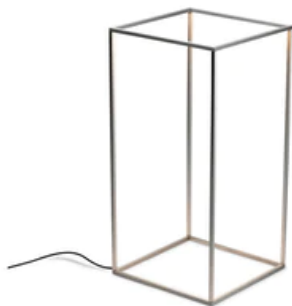

## Ipnos Outdoor

por Nicoletta Rossi and Guido Bianchi , 2014

Lámpara de pie con luz difusa. Estructura de aluminio extruido 10x10x1 satinado y anodizado con distintos acabados. LEDs en los bordes superiores incorporados en las partes extruidas y protegidos por difusores de PC transparente. Led driver en el enchufe, interruptor regulable en el cable.

<b>Montaje</b>	Suelo
<b>Entorno</b>	Para interior
<b>Peso</b>	0.8 Kg
<b>Fuentes luminosas disponibles</b>	196 x TOP LED 15W 665lm 3500K CRI 85 [i]
<b>Emergencia</b>	Sin
<b>Regulador de la intensidad</b>	Included
<b>Tensión</b>	100-240/24V
<b>Potencia</b>	15W
<b>Batería</b>	No
<b>Suministro incluido</b>	No

**Materiales** Aluminio, Policarbonato

**Colores**

- F3150030 - Negro Anodizado
- F3150054 - Aluminio Anodizado
- F3150046 - Bronce Anodizado

## Ipnos Top Plate

Es un difusor de metacrilato transparente, diseñado para ser colocado en la parte superior de la estructura, con capacidad para sostener un peso máximo de 5 kg. Este accesorio se puede utilizar tanto para la versión de interiores, como para la versión para exteriores.